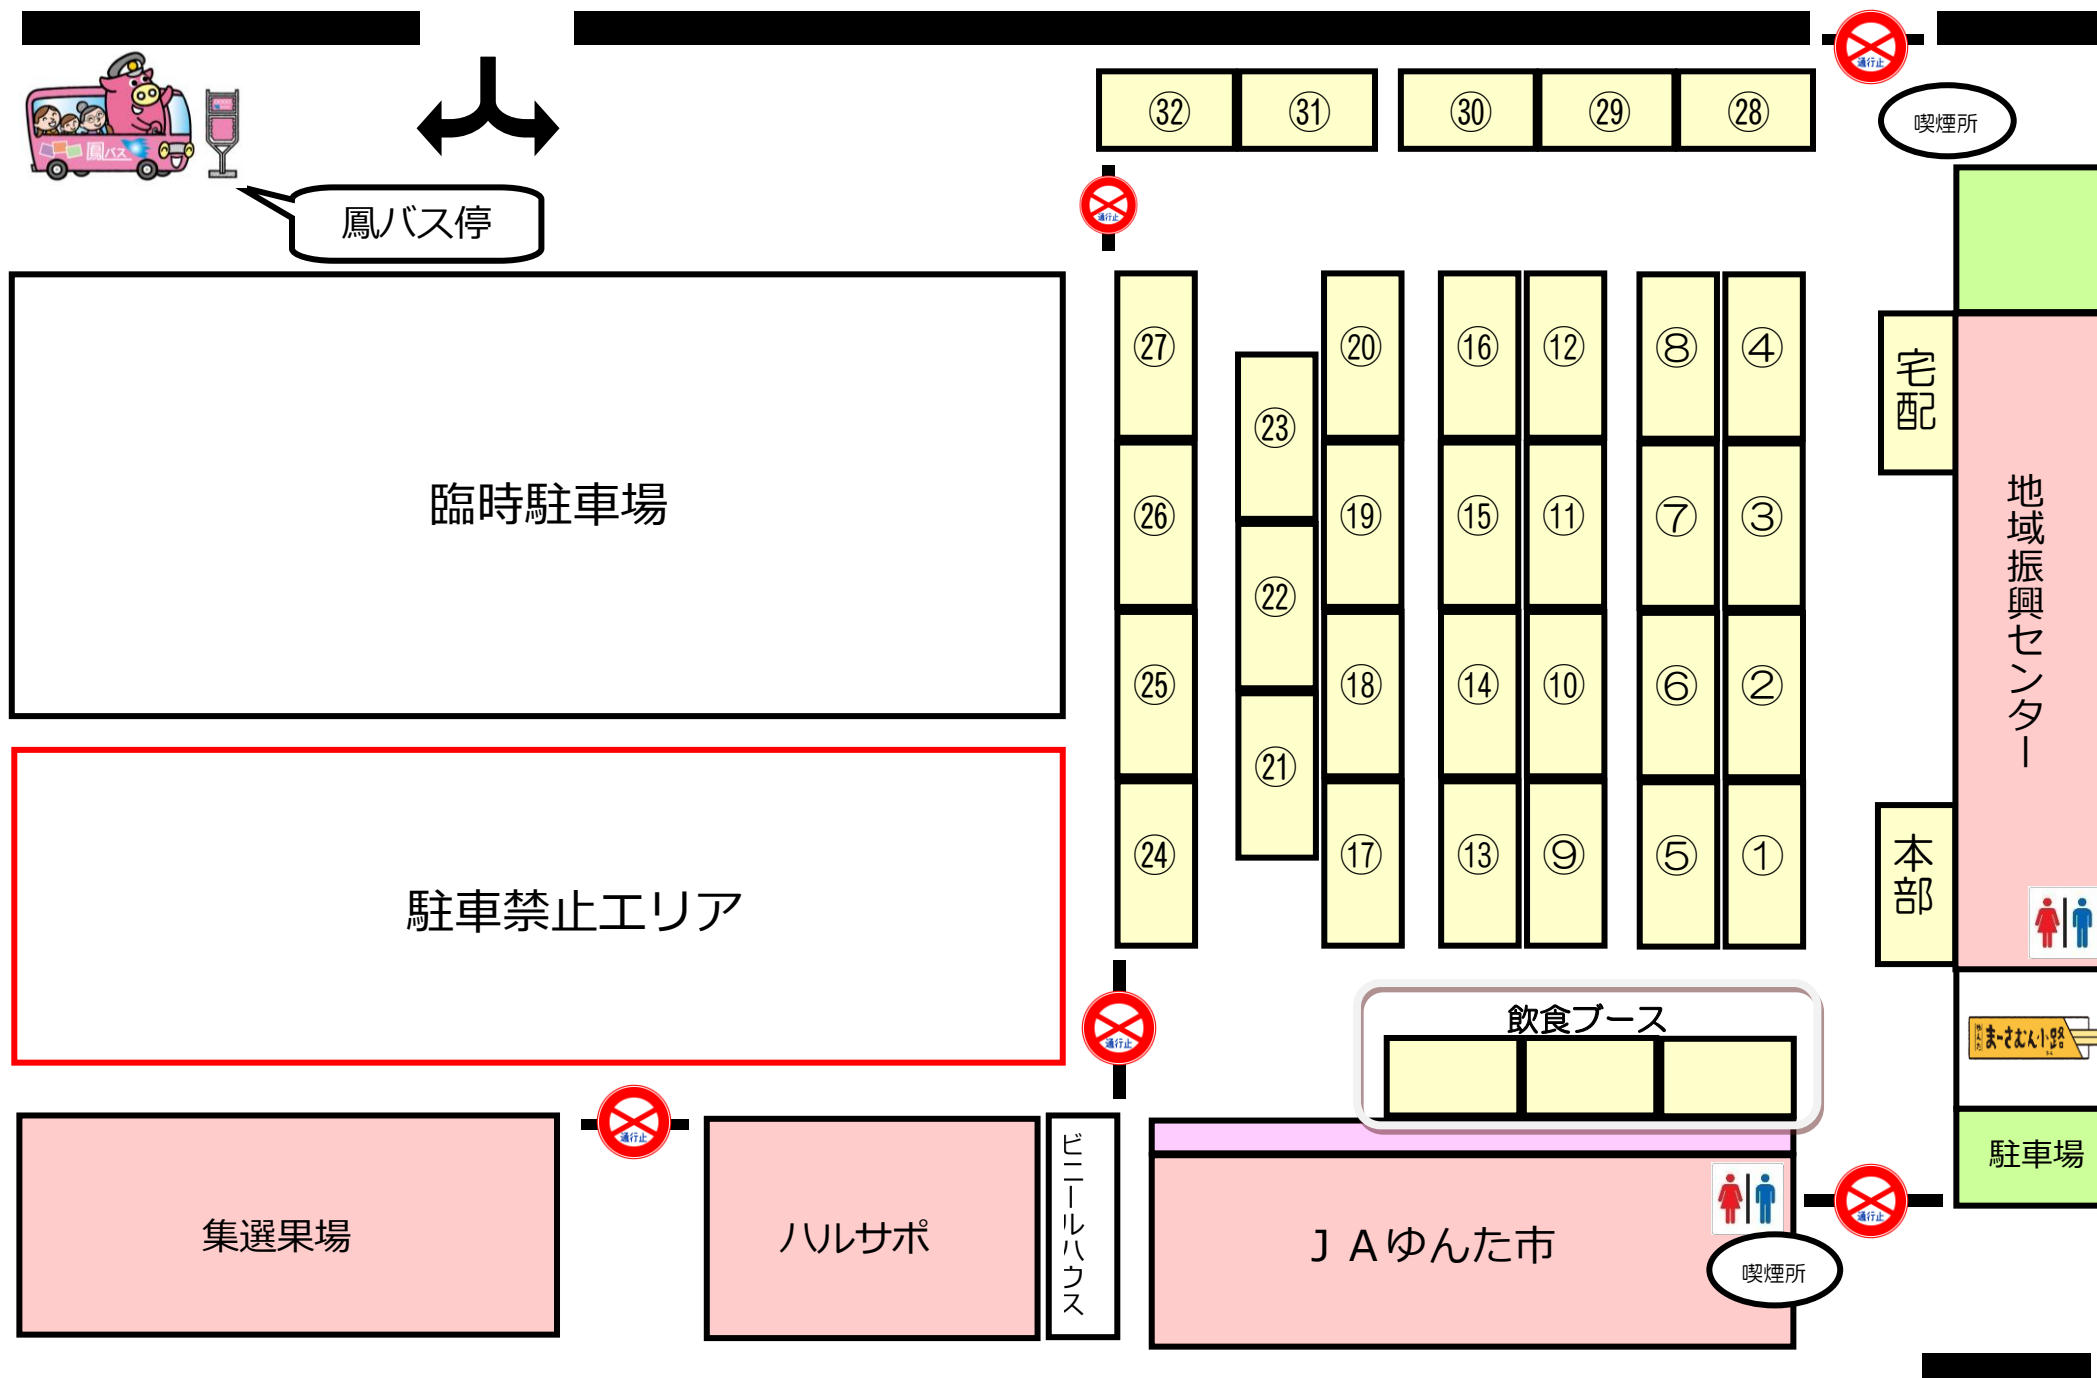

# 読谷やちむん市マップ

開催日：平成30年2月24日（土）～25日（日）

時間：10時～19時

## 【飲食ブース】

- ・JA女性部
- ・商工会青年部
- ・発達障がいサポートセンターPod